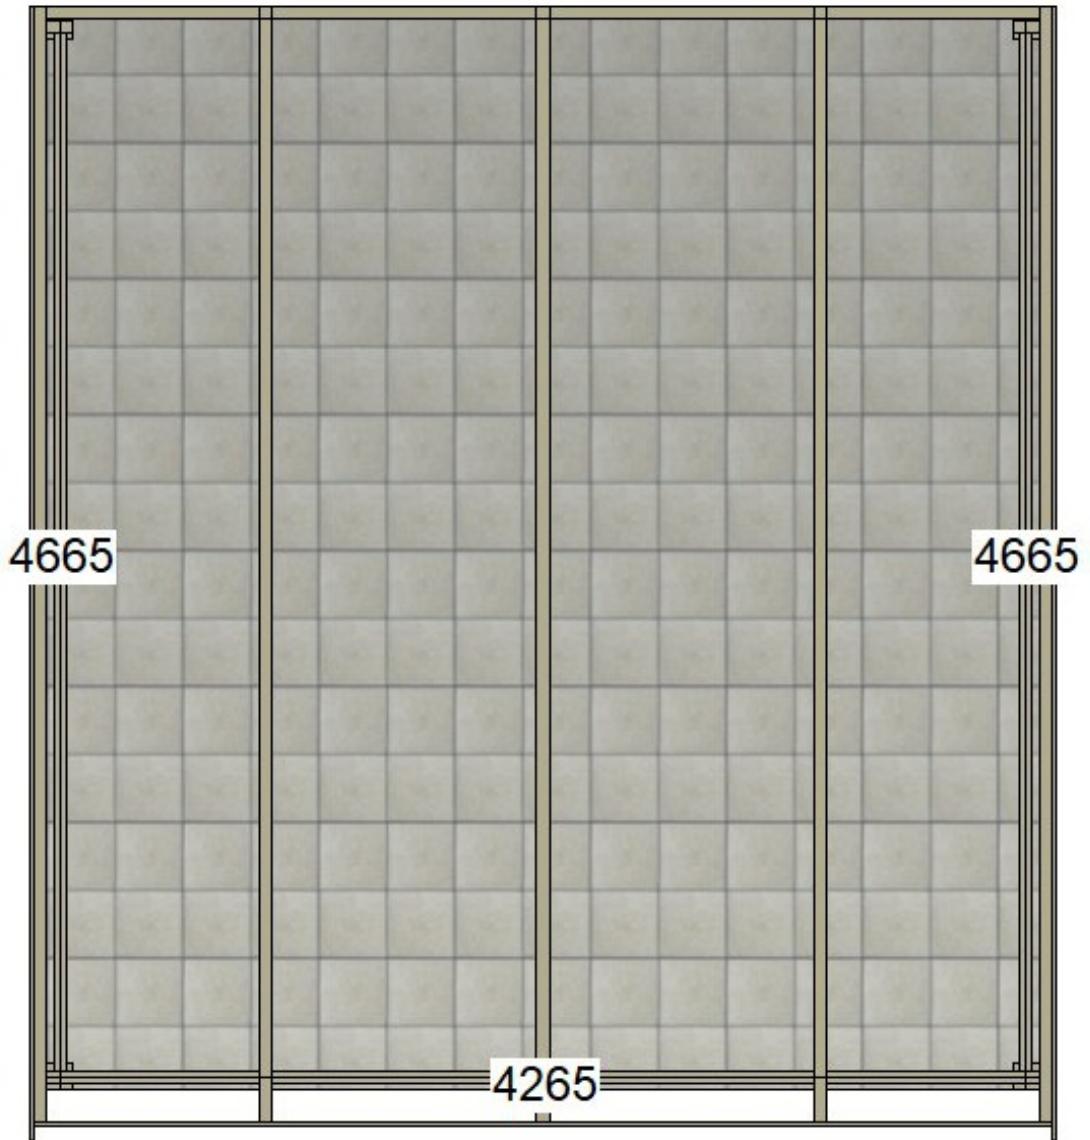

941416 Pulpet - 4380x4780

4550 4780

4150

4380

4380